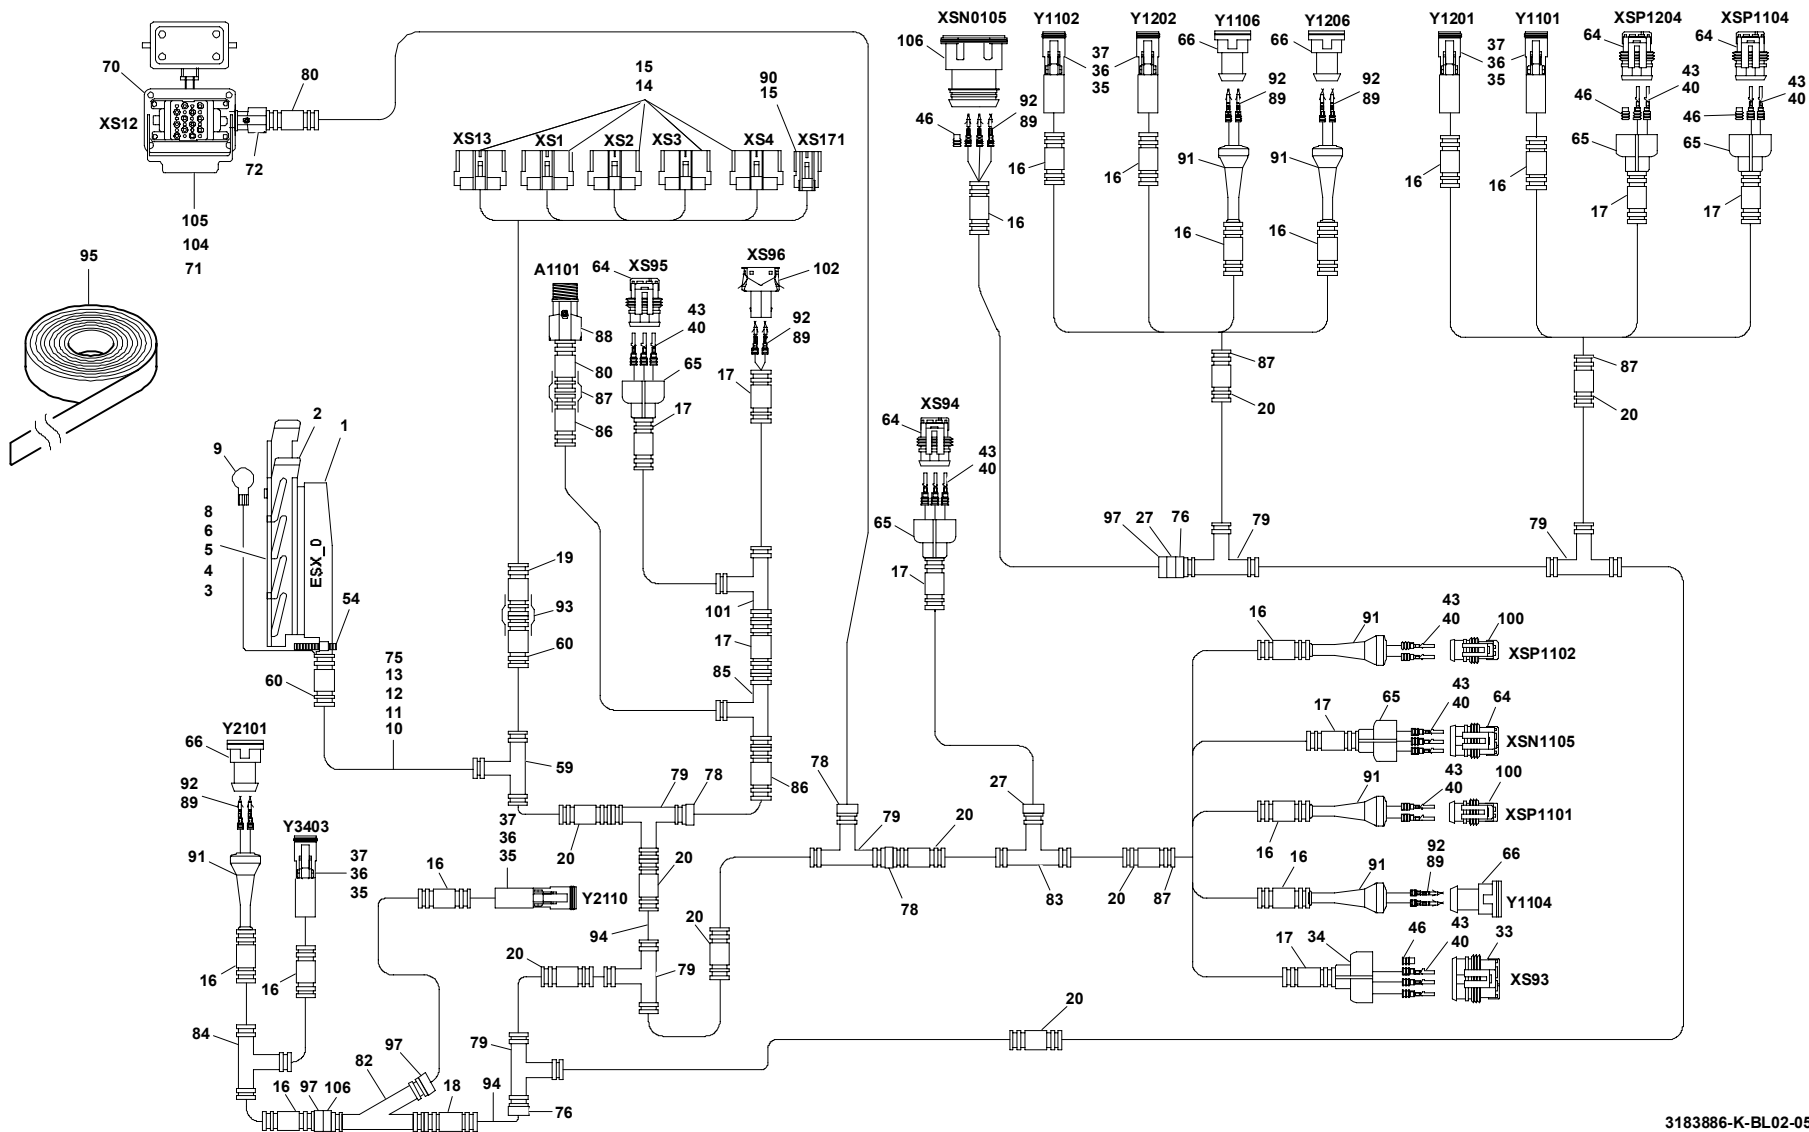

KABELBAUM STEUERUNG UNIT 0 CABLE HARNESS STEERING UNIT 0

BILDTAFEL PICTORIAL DISPLAY

05.12

3183886-ETL K

2/3

**GMK 6400
BE 600
G 806**

KABELBAUM STEUERUNG UNIT 0 CABLE HARNESS STEERING UNIT 0

BILDTAFEL PICTORIAL DISPLAY

05.12

3183886-ETL K

3/3

**GMK 6400
BE 600
G 806**